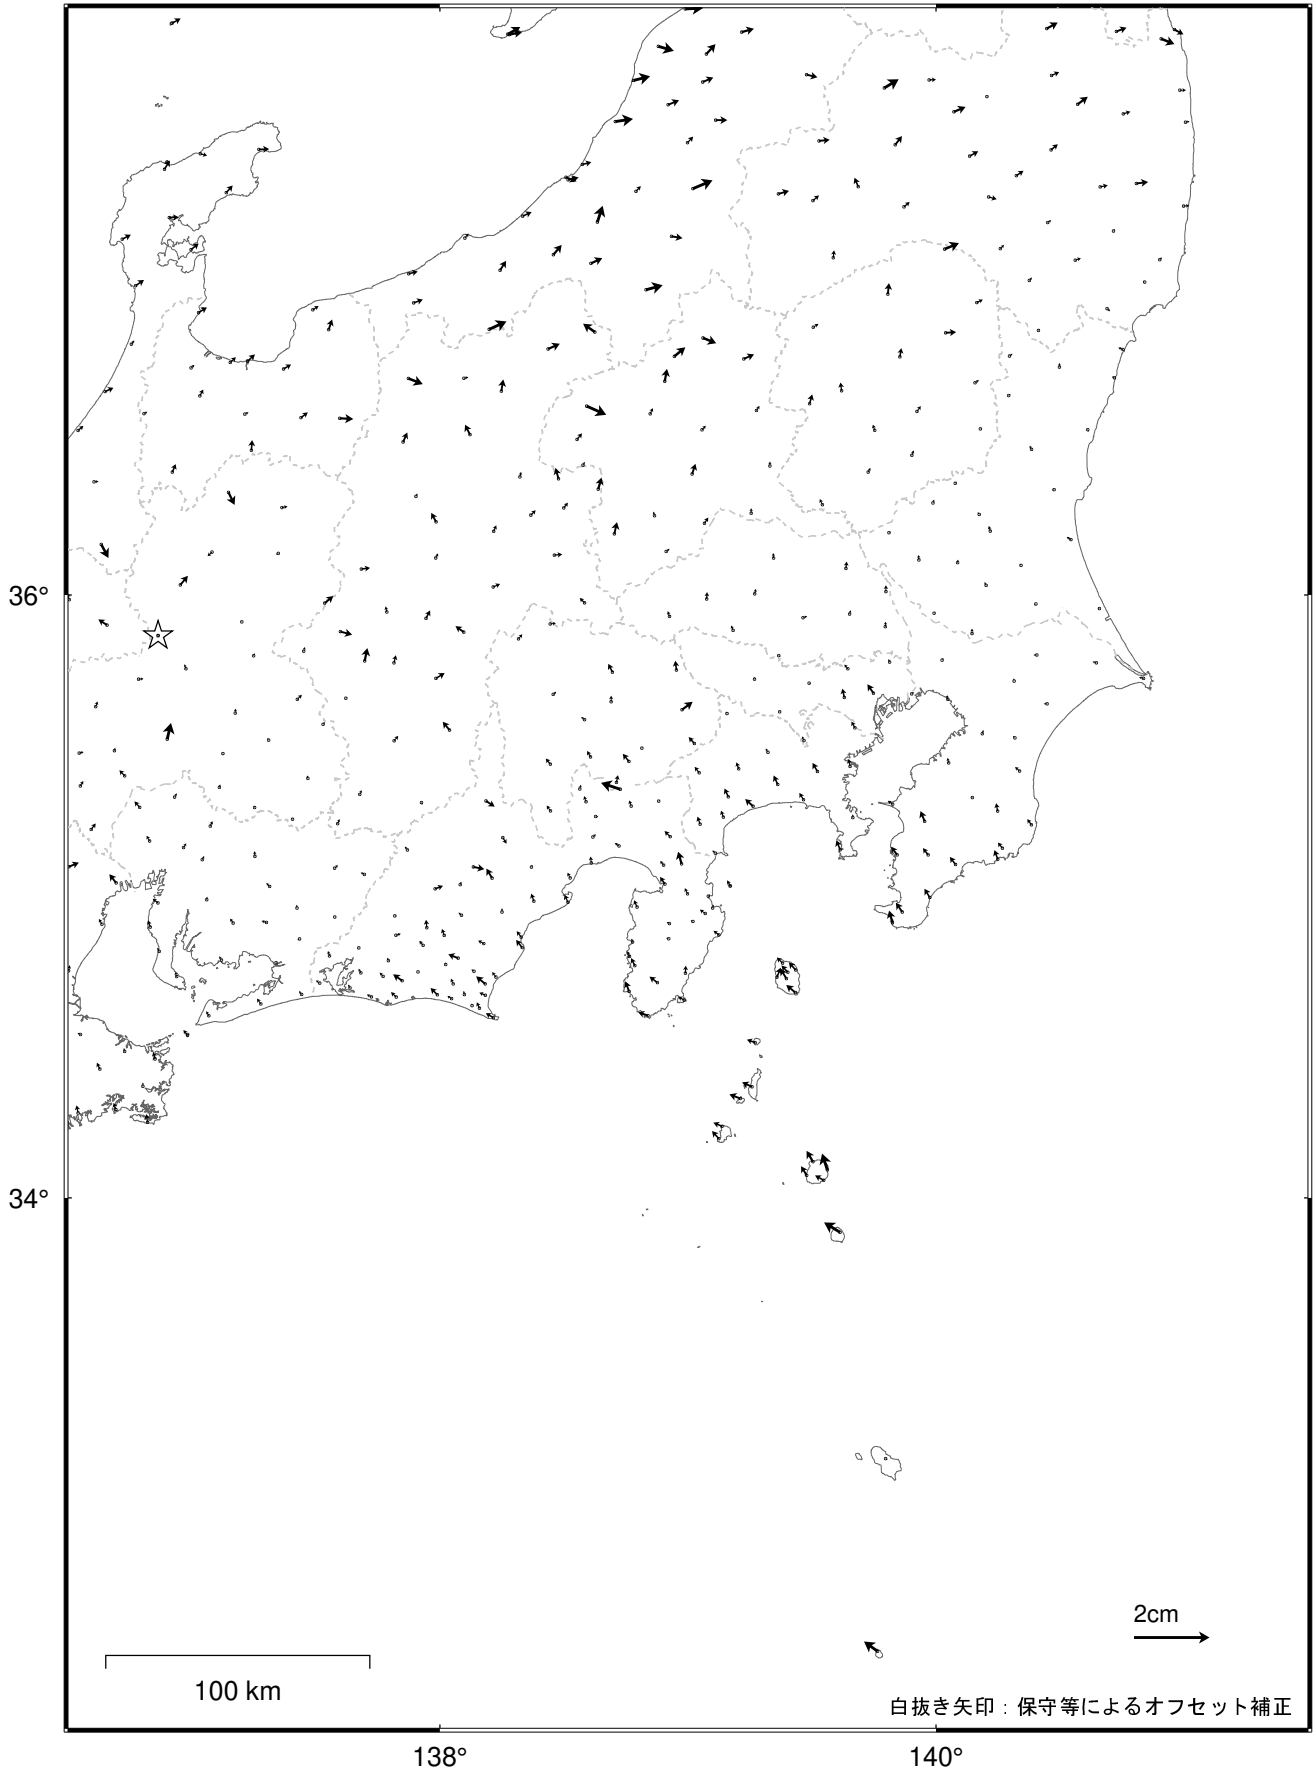

関東・中部地方の地殻変動（水平）－1か月－

基準期間：2022/01/13 -- 2022/01/19 [F5：最終解]

比較期間：2022/02/13 -- 2022/02/19 [R5：速報解]

☆ 固定局：白鳥（岐阜県）

・ 特段の変化は見られない